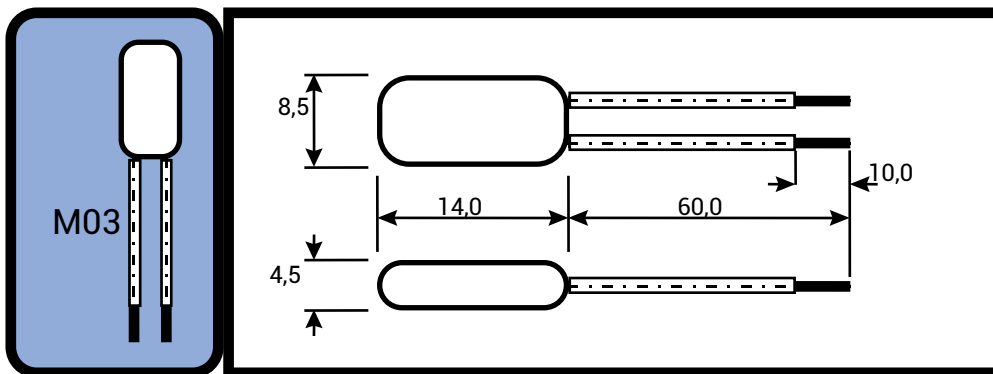

## Technische Zeichnungen

Temperatur-/Toleranzbereich: z.B. 120 05 für 120 °C ±5 °C  
Anschlussmaße: Litzen max. 60 mm lang, davon ca. 10 mm abisoliert

Temperatur-/Toleranzbereich: z.B. 120 05 für 120 °C ±5 °C  
Anschlussmaße: Litzen max. 60 mm lang, davon ca. 10 mm abisoliert

Temperatur-/Toleranzbereich: z.B. 120 05 für 120 °C ±5 °C  
Anschlussmaße: Draht max. 20 oder 25 mm lang

# Temperaturwächter M01/M03/M015

Typ	M01	M03	M015
<b>Kontakte</b>		Öffner	
<b>Ansprechtemperatur</b>		+60 °C bis +160 °C	
<b>Temperaturtoleranz</b>		±5 °C	
<b>Schaltdifferential</b>		30 K ±15 K Standard	
<b>Temperaturgrenze des Schaltkopfes</b>		min 0 °C, max. 160 °C	
<b>Anschlüsse</b>	Litzen-Standardlänge 60 mm (0,25 mm <sup>2</sup> (14x0.15 mm DIA))		Blanker Draht Standardlänge 20 oder 25 mm
<b>Zulassungen</b>	VDE 40010886		
<b>Dichtigkeitsstufe des Gehäuses</b>		IP54 laut PN-79/e-08106	
<b>Spannungsfestigkeit der Gehäuseisolierung</b>	1200 V	2000V	1200V