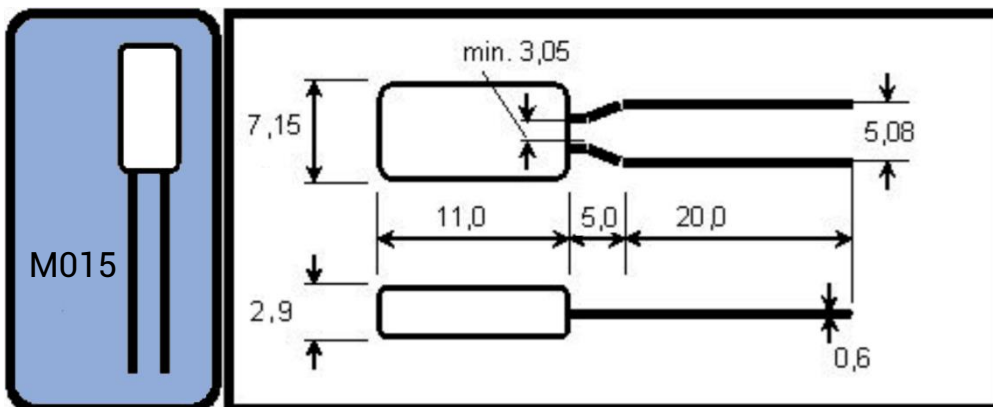

## Technische Zeichnungen

Temperatur-/Toleranzbereich: z.B. 120 05 für 120 °C ±5 °C  
Anschlussmaße: Litzen max. 60 mm lang, davon ca. 10 mm abisoliert

Temperatur-/Toleranzbereich: z.B. 120 05 für 120 °C ±5 °C  
Anschlussmaße: Litzen max. 60 mm lang, davon ca. 10 mm abisoliert

Temperatur-/Toleranzbereich: z.B. 120 05 für 120 °C ±5 °C  
Anschlussmaße: Draht max. 20 oder 25 mm lang