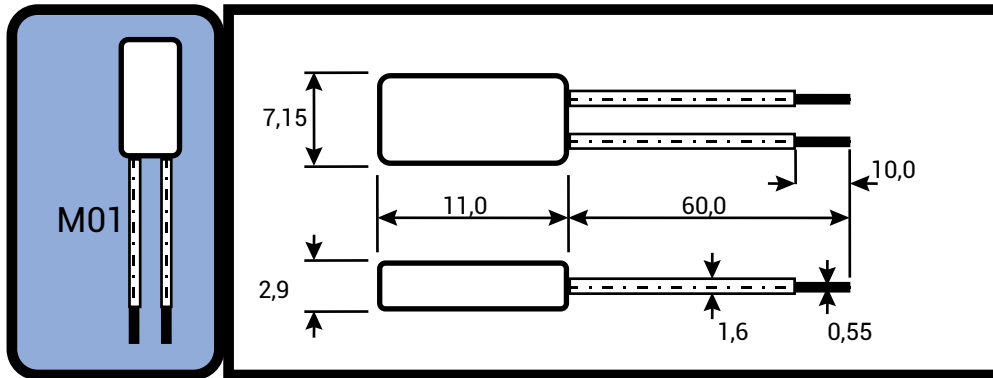

## Technische Zeichnungen

Temperatur-/Toleranzbereich: z.B. 120 05 für 120 °C ±5 °C  
Anschlussmaße: Litzen max. 60 mm lang, davon ca. 10 mm abisoliert

Temperatur-/Toleranzbereich: z.B. 120 05 für 120 °C ±5 °C  
Anschlussmaße: Litzen max. 60 mm lang, davon ca. 10 mm abisoliert

Temperatur-/Toleranzbereich: z.B. 120 05 für 120 °C ±5 °C  
Anschlussmaße: Draht max. 20 oder 25 mm lang

# Temperaturwächter M01/M03/M015

Typ	M01	M03	M015
<b>Kontakte</b>		Öffner	
<b>Ansprechtemperatur</b>		+60 °C bis +160 °C	
<b>Temperaturtoleranz</b>		±5 °C	
<b>Schaltdifferential</b>		30 K ±15 K Standard	
<b>Temperaturgrenze des Schaltkopfes</b>		min 0 °C, max. 160 °C	
<b>Anschlüsse</b>	Litzen-Standardlänge 60 mm (0,25 mm <sup>2</sup> (14x0.15 mm DIA))		Blanker Draht Standardlänge 20 oder 25 mm
<b>Zulassungen</b>	VDE 40010886		
<b>Dichtigkeitsstufe des Gehäuses</b>		IP54 laut PN-79/e-08106	
<b>Spannungsfestigkeit der Gehäuseisolierung</b>	1200 V	2000V	1200V